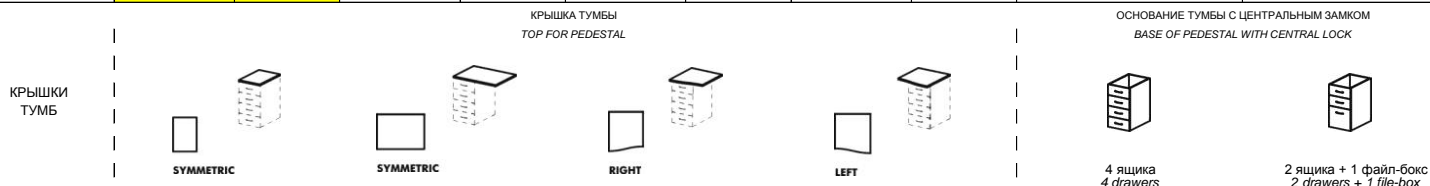

ОПЕРАТИВНАЯ МЕБЕЛЬ	ЭРГО	СПЕЦИФИКАЦИЯ
	MULTIFUNCTIONAL	ERGO	TECHNICAL SPECIFICATION

Артикул	ДТС		ДТО		ДТО 2L		ДТО 2R		Т-04цз			Т-03цз		
Цвет	орех, вишня, пепел, береза	антрацит, синий, красный*	орех, вишня, пепел, береза	антрацит, синий, красный*	орех, вишня, пепел, береза	антрацит, синий, красный*	орех, вишня, пепел, береза	антрацит, синий, красный*	орех, вишня, пепел, береза					
Цена (rub.)	535	721	857	1 199	1 172	1 486	1 172	1 486	5 068			5 891		

РАЗМЕРЫ (cm)	40 x 60 h 2,2			80 x 60 h 2,2			68 x 60 h 2,2			68 x 60 h 2,2			40 x 60 h 73			40 x 60 h 73		
УПАКОВКА (kg/m³/packs)	4,3	0,01	1	8,5	0,02	1	7	0,01	1	7	0,01	1	28	0,1	2	25,5	0,1	2

Артикул	Т-04з		Т-03з		ТВ-04цз		ТВ-03цз		ТВ-04з			ТВ-03з		
Цвет	орех, вишня, пепел, береза													
Цена (rub.)	4 863		5 884		4 984		4 389		4 773			4 170