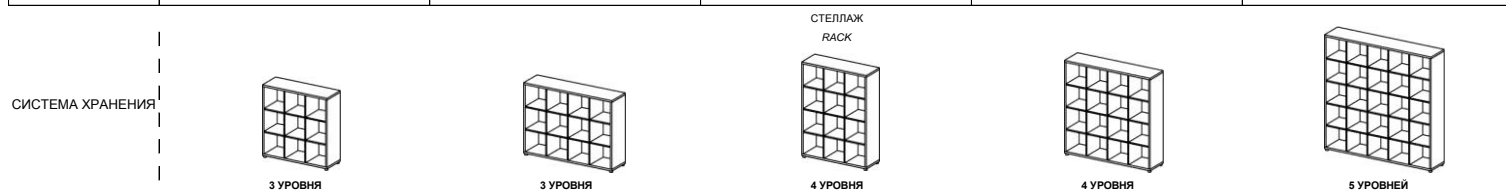

РАЗМЕРЫ (cm)	120 x 40,8 h 115			160 x 40,8 h 115			120 x 40,8 h 151			160 x 40,8 h 151			199 x 40,8 h 184,5		
УПАКОВКА (kg/m³/packs)	57,2	0,1	2	73	0,1	2	72	0,1	2	115,2	0,2	3	134,2	0,2	3

Артикул	ДР1Д-Ш33	ДР1Д-Ш34	ДР1Д-Ш43	ДР1Д-Ш44	ДР1Д-Ш55
Цвет	акация, мерано, авокадо*, бургундский*				
Цена (руб.)	4 340	4 750	4 905	6 368	6 363