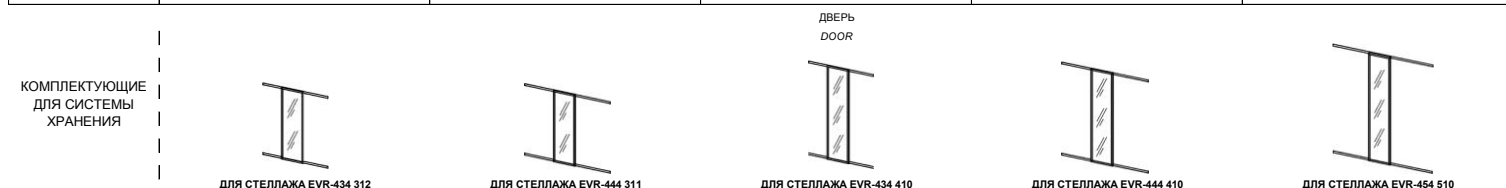

РАЗМЕРЫ (cm)	120 x 3 h 109			160 x 3 h 109			120 x 3 h 148			160 x 3 h 148			199 x 3 h 181,5		
УПАКОВКА (kg/m³/packs)	6,8	0,01	1	7,3	0,01	1	8,9	0,01	1	9,8	0,01	1	9,8	0,01	1

Артикул	СФ-164551	СФ-164552	СФ-164553	СФ-164554	
Цвет	КАРКАС: акация, мерано; ФАСАД: стекло молочное в алюминиевой раме				
Цена (руб.)	23 857	26 979	25 356	30 224